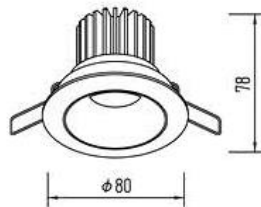

**Lighting Specification 燈具規範**

燈具描述： 圓弧內縮防眩光 模組式嵌燈

Description

廠牌型號： 丞逸照明 8-BT0532CP

Product Code

燈具尺寸： Ø80 \* H78mm

Dimensions

開孔尺寸： Ø70mm

Installation Dia

安裝方式： 天花嵌入式

Installation Method

防護等級： -----

IP Ratio

光源種類： CoB

Lamp Type

瓦 數： 7W

Lamp Watt

流 明 值： 550lm

Lm Source

色 溫： 3000K / 4000K

Color Temperature

出光角度： 24D

Beam Angle

配 件： -----