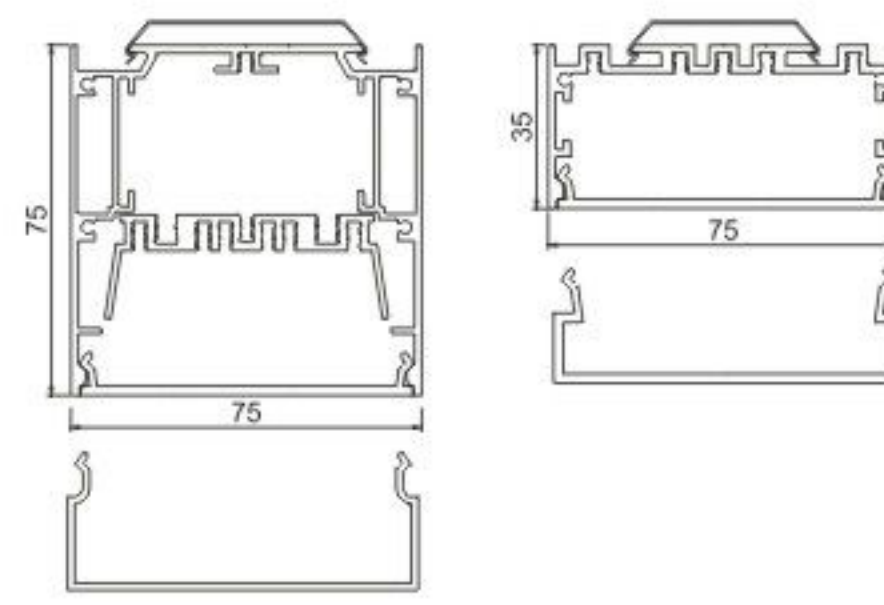

BEAMTEC
L I G H T I N G
丞逸照明企業有限公司

MINI PROFILES

SMALL PROFILES

MEDIUM PROFILES

LARGE PROFILES

RECESSED

PENDENT

SURFACE