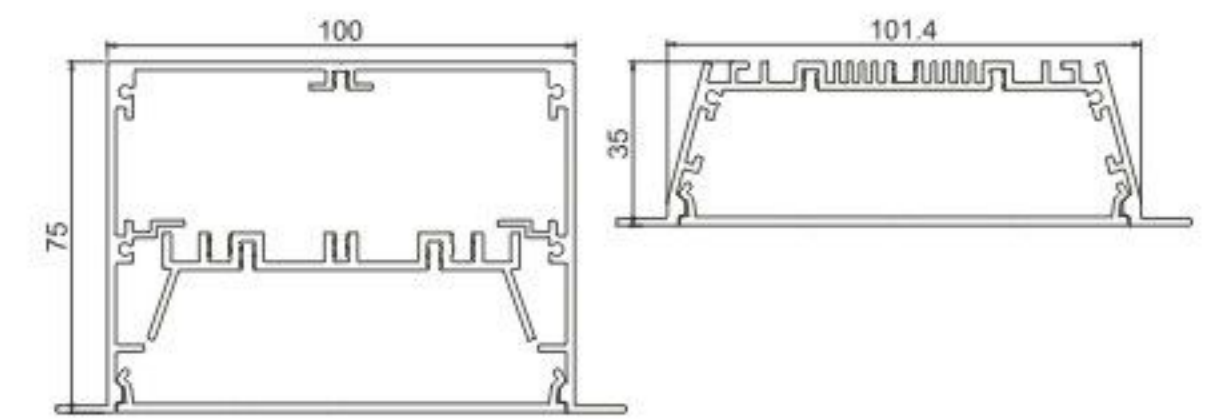

BEAMTEC
L I G H T I N G
丞逸照明企業有限公司

MINI PROFILES

SMALL PROFILES

MEDIUM PROFILES

LARGE PROFILES

RECESSED

PENDENT

SURFACE