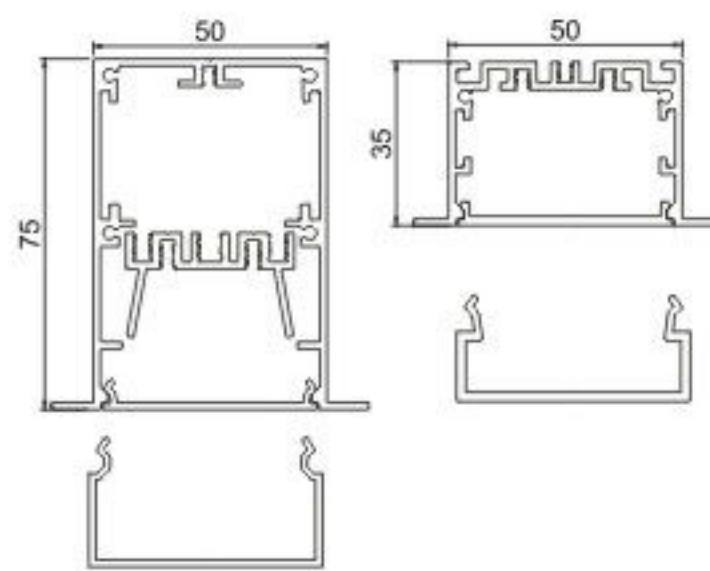

BEAMTEC
L I G H T I N G
丞逸照明企業有限公司

MINI PROFILES

SMALL PROFILES

MEDIUM PROFILES

LARGE PROFILES

RECESSED

PENDENT

SURFACE