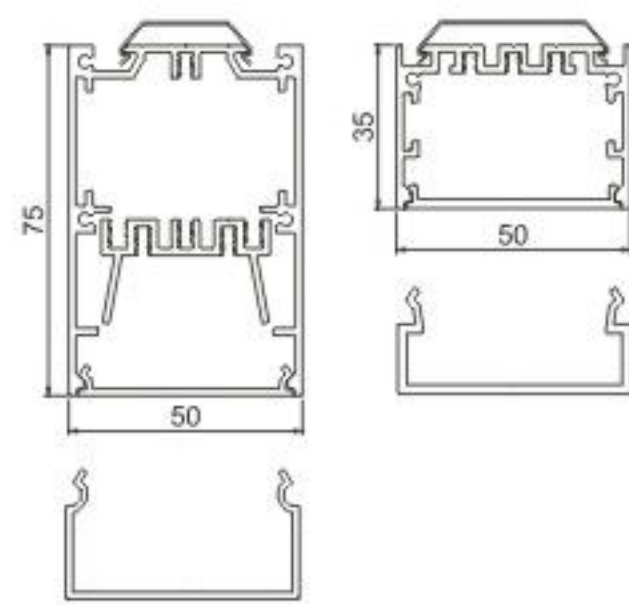

BEAMTEC
L I G H T I N G
丞逸照明企業有限公司

MINI PROFILES

SMALL PROFILES

MEDIUM PROFILES

LARGE PROFILES

RECESSED

PENDENT

SURFACE