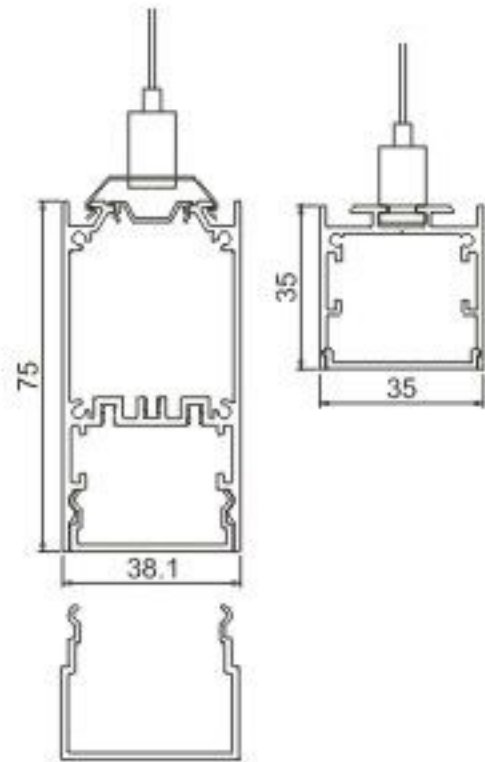

BEAMTEC
L I G H T I N G
丞逸照明企業有限公司

MINI PROFILES

SMALL PROFILES

MEDIUM PROFILES

LARGE PROFILES

RECESSED

PENDENT

SURFACE