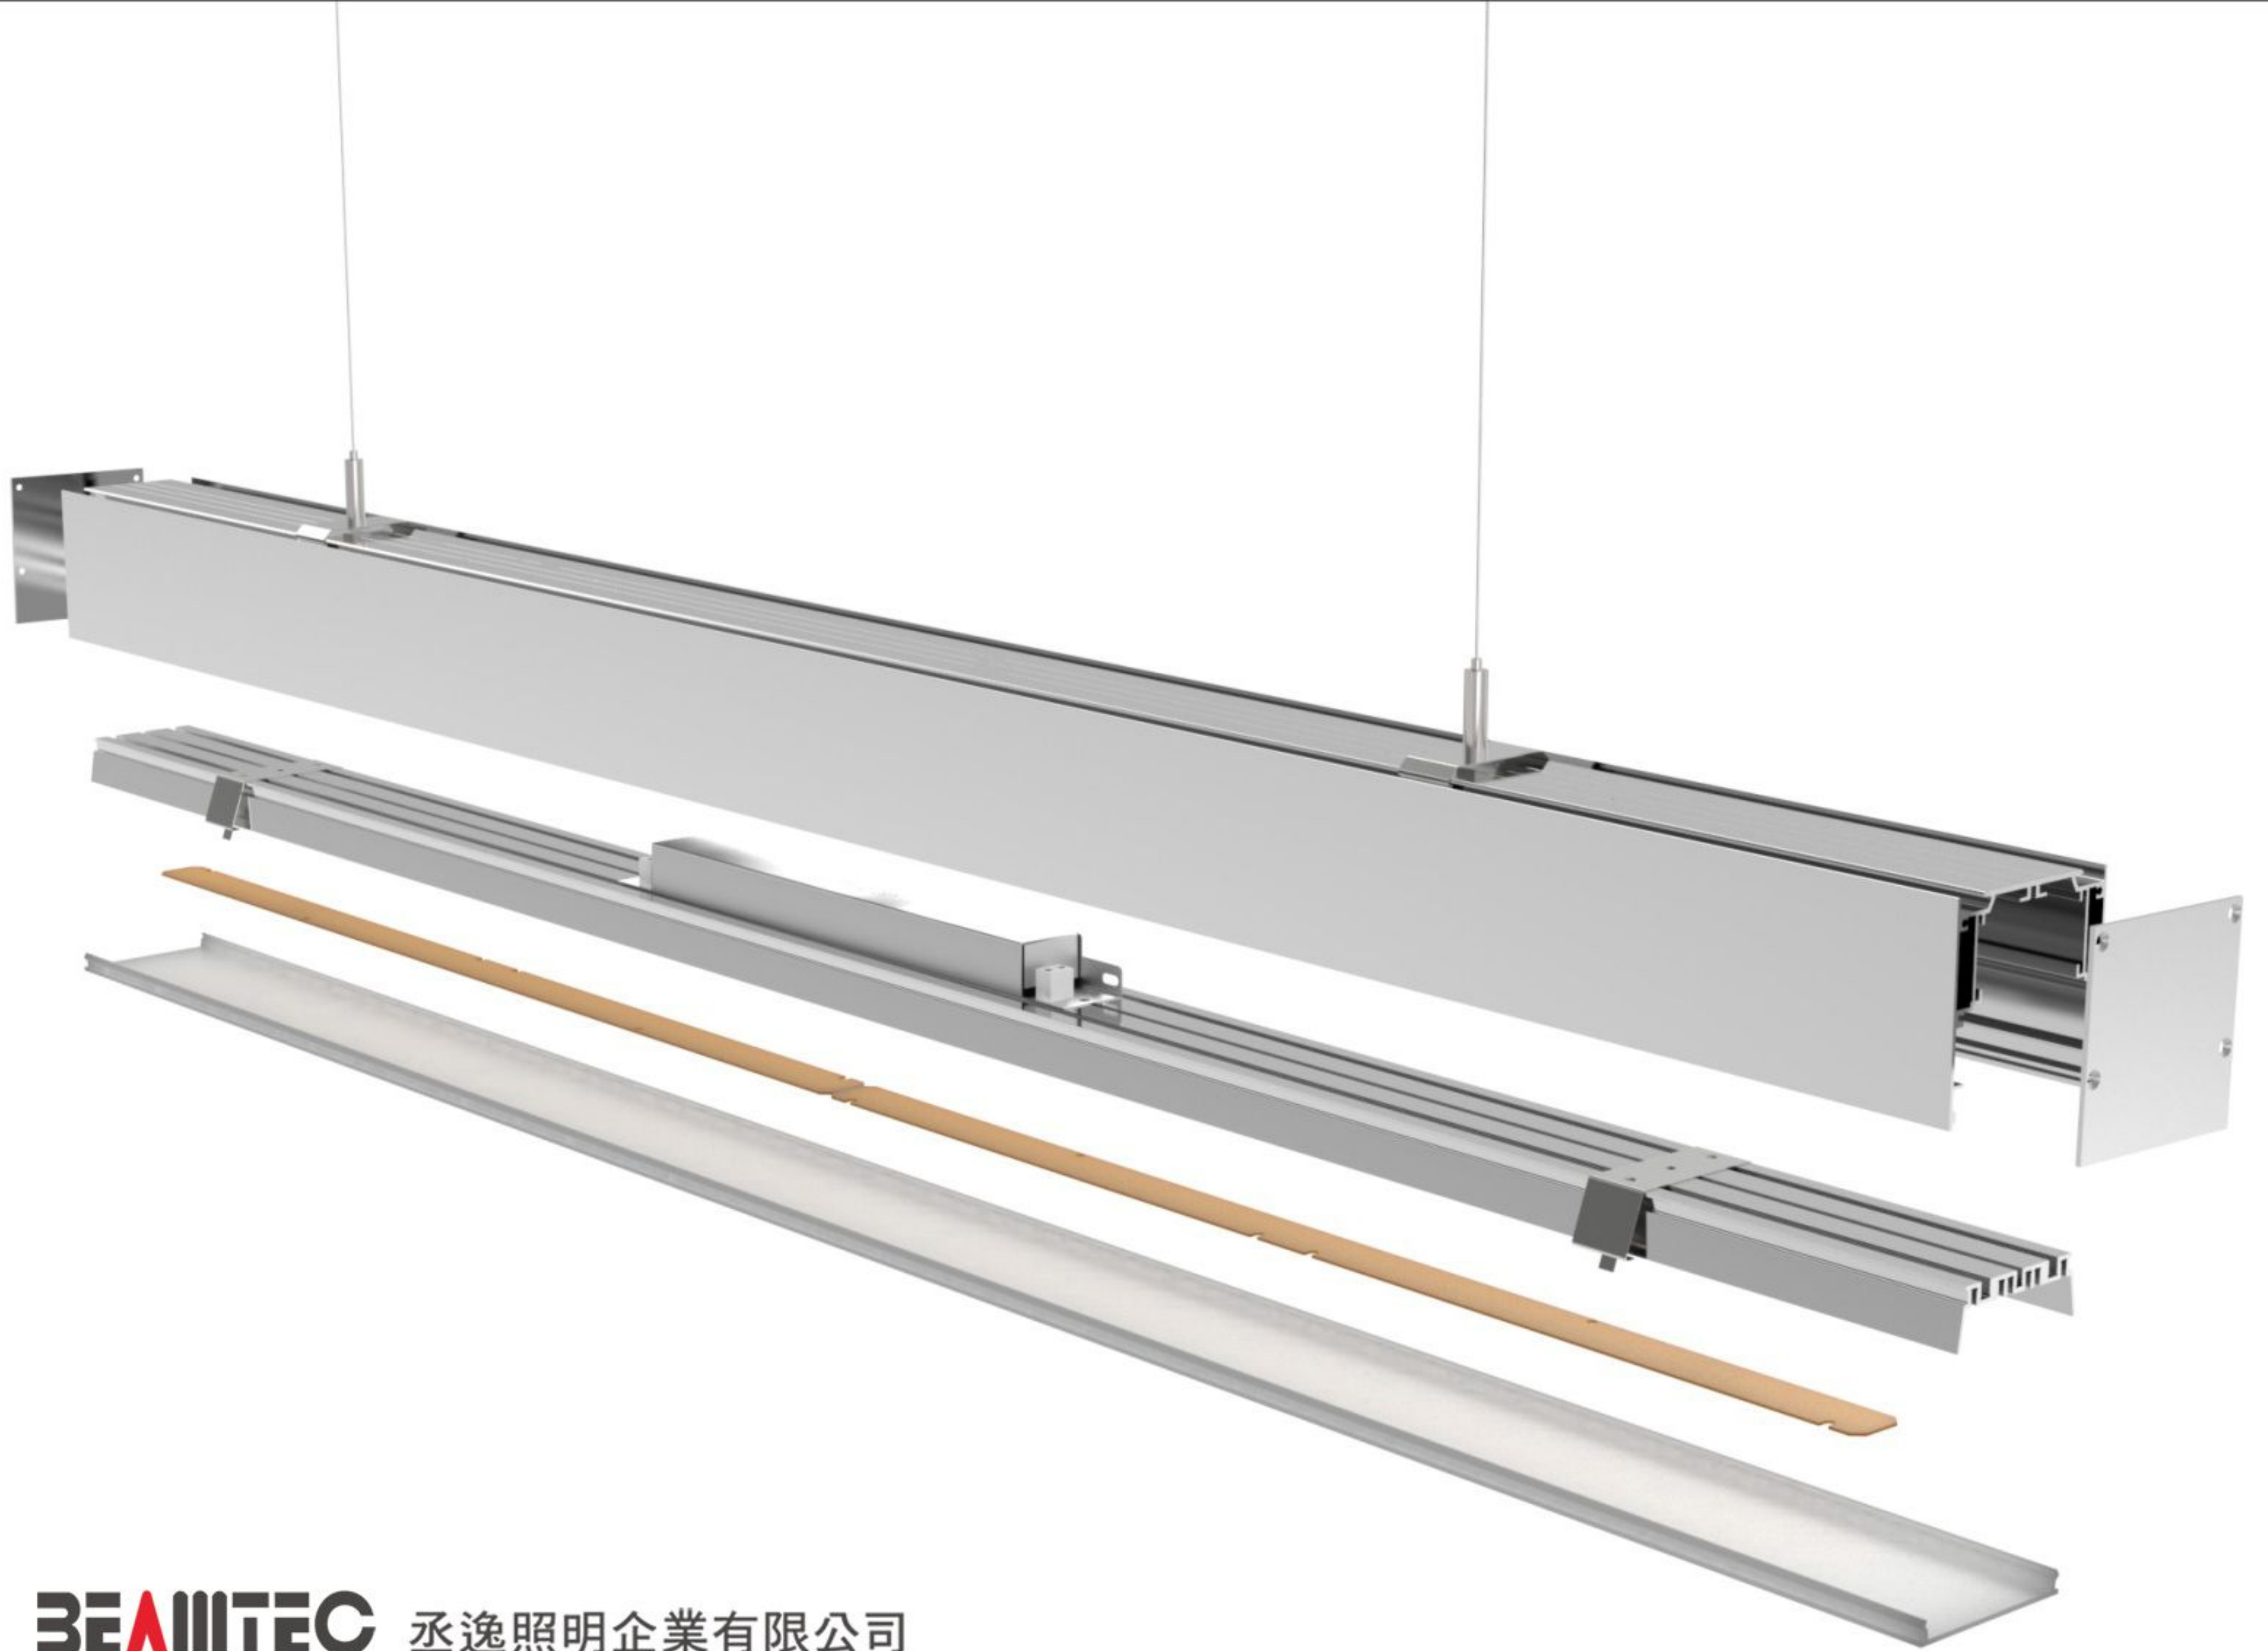

BEAMTEC
L I G H T I N G
丞逸照明企業有限公司

MINI PROFILES

SMALL PROFILES

MEDIUM PROFILES

LARGE PROFILES

RECESSED

PENDENT

SURFACE