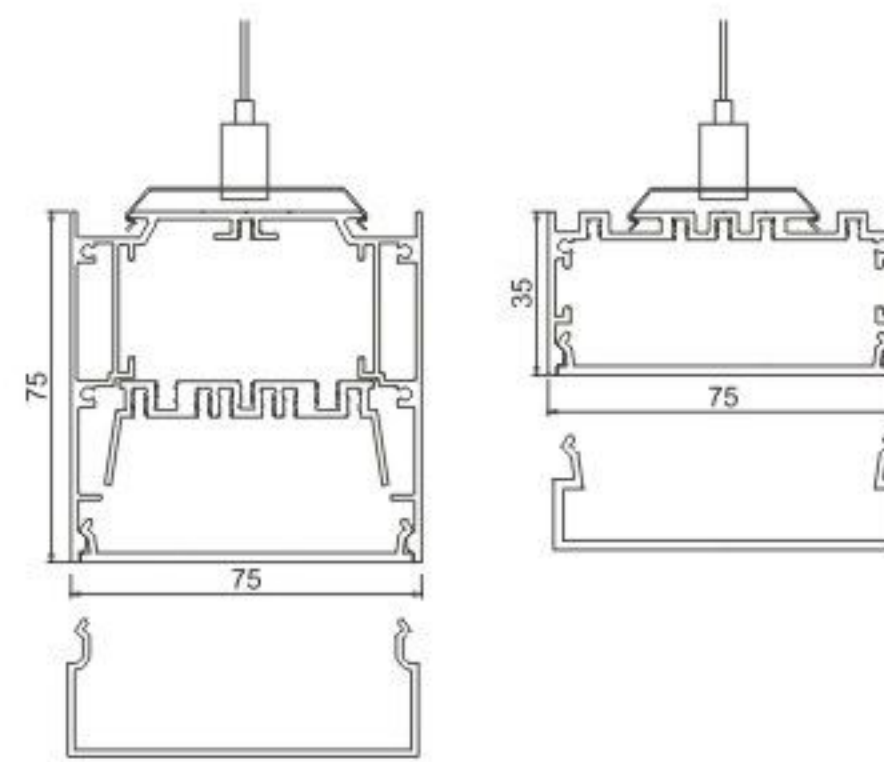

BEAMTEC
L I G H T I N G
丞逸照明企業有限公司

MINI PROFILES

SMALL PROFILES

MEDIUM PROFILES

LARGE PROFILES

RECESSED

PENDENT

SURFACE