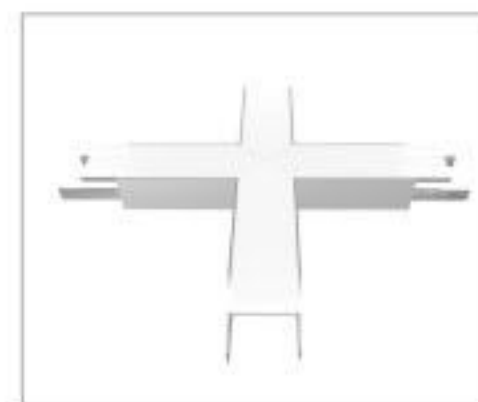

LED strip:5730 LED
60LEDs/M,30W/M