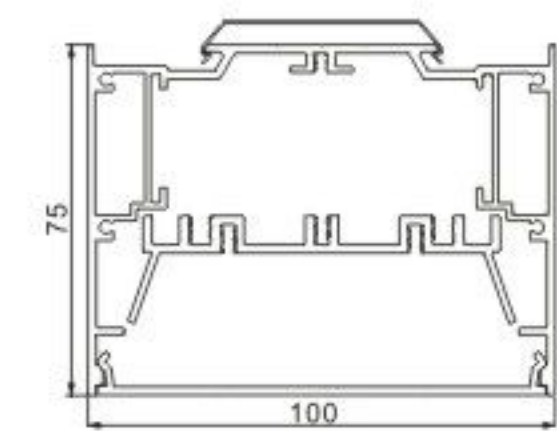

BEAMTEC
L I G H T I N G
丞逸照明企業有限公司

MINI PROFILES

SMALL PROFILES

MEDIUM PROFILES

LARGE PROFILES

RECESSED

PENDENT

SURFACE