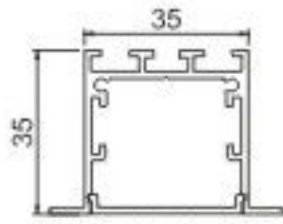

BEAMTEC
L I G H T I N G
丞逸照明企業有限公司

MINI PROFILES

SMALL PROFILES

MEDIUM PROFILES

LARGE PROFILES

RECESSED

PENDENT

SURFACE