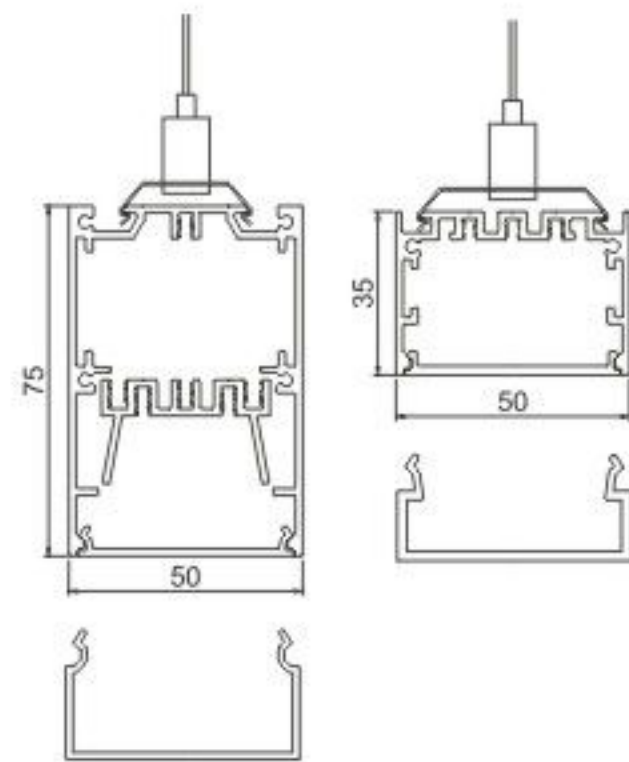

BEAMTEC
L I G H T I N G
丞逸照明企業有限公司

MINI PROFILES

SMALL PROFILES

MEDIUM PROFILES

LARGE PROFILES

RECESSED

PENDENT

SURFACE