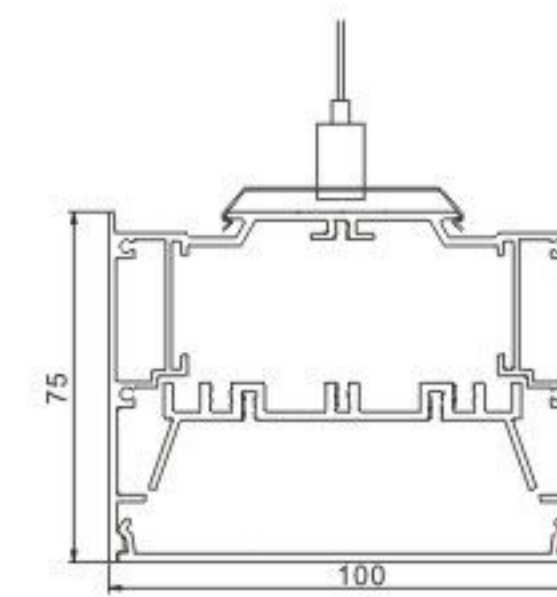

BEAMTEC
L I G H T I N G
丞逸照明企業有限公司

MINI PROFILES

SMALL PROFILES

MEDIUM PROFILES

LARGE PROFILES

RECESSED

PENDENT

SURFACE