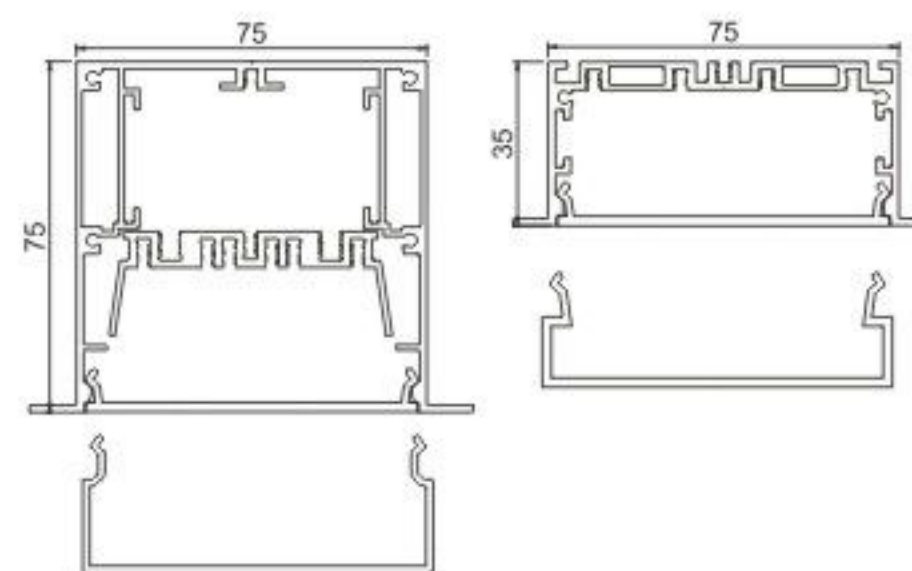

BEAMTEC
L I G H T I N G
丞逸照明企業有限公司

MINI PROFILES

SMALL PROFILES

MEDIUM PROFILES

LARGE PROFILES

RECESSED

PENDENT

SURFACE