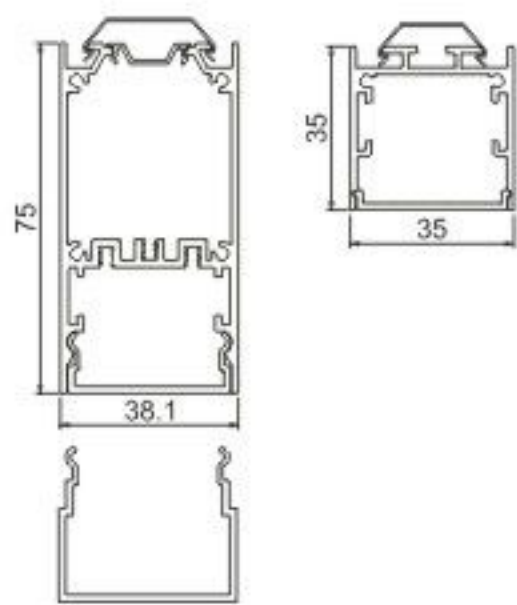

BEAMTEC
L I G H T I N G
丞逸照明企業有限公司

MINI PROFILES

SMALL PROFILES

MEDIUM PROFILES

LARGE PROFILES

RECESSED

PENDENT

SURFACE